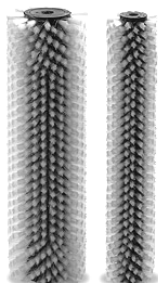

Zubehör	F 20 „FLAVIO“	A 30 „ALESSIO“
Standardbürste Standard (1 Paar)	CHF 100.00	CHF 120.00
Teppichbürste braun (1 Paar)	CHF 100.00	CHF 120.00
Bürste Hart (1Paar)	CHF 100.00	CHF 120.00

Bürsten Standard

Für normale Verunreinigungen auf glatten Böden, Fliesen, Stein, Teppich, Quarzkiesel, PVC....